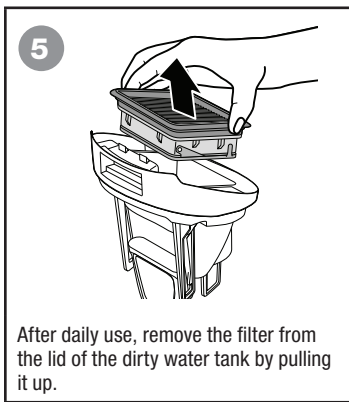

Sanitaire®

HydroClean™ - SC930A Maintenance: Dirty Water Tank

Scan QR Code to View
Maintenance Video

Sanitaire®

HydroClean™ - SC930A

Mantenimiento: Tanque de agua sucia

Escanee el código QR para ver el video de mantenimiento