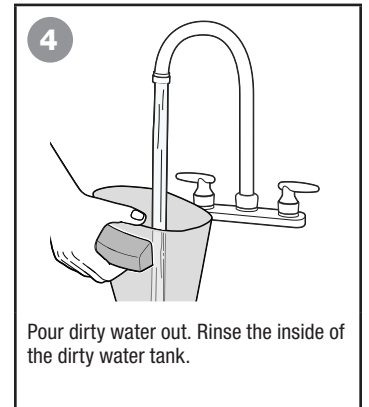

Sanitaire®

HydroClean™ - SC930A Maintenance: Dirty Water Tank

Scan QR Code to View
Maintenance Video

Sanitaire®

HydroClean™ - SC930A

Mantenimiento: Tanque de agua sucia

Escanee el código QR para ver el video de mantenimiento