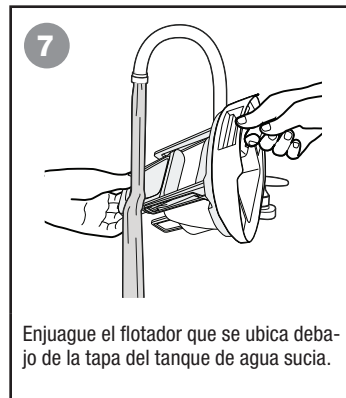

Sanitaire®

HydroClean™ - SC930A Maintenance: Dirty Water Tank

Scan QR Code to View
Maintenance Video

Sanitaire®

HydroClean™ - SC930A

Mantenimiento: Tanque de agua sucia

Escanee el código QR para ver el video de mantenimiento