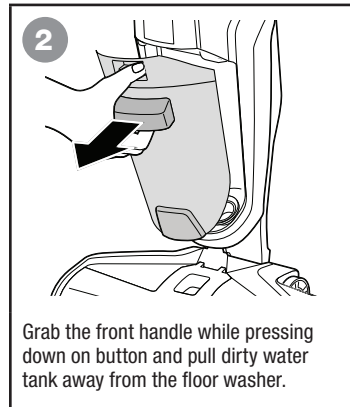

Sanitaire®

HydroClean™ - SC930A Maintenance: Dirty Water Tank

Scan QR Code to View
Maintenance Video

Sanitaire®

HydroClean™ - SC930A

Mantenimiento: Tanque de agua sucia

Escanee el código QR para ver el video de mantenimiento