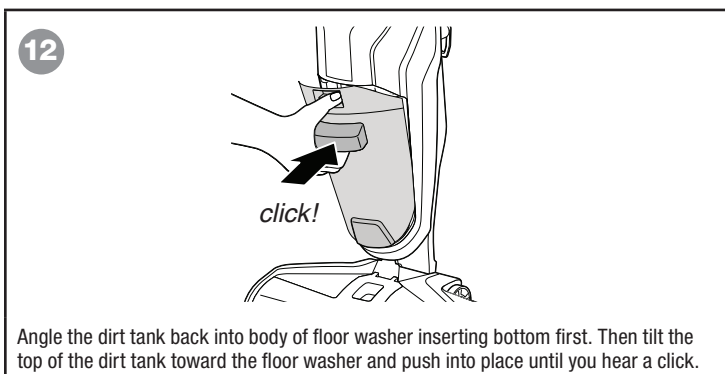

Sanitaire®

HydroClean™ - SC930A Maintenance: Dirty Water Tank

Scan QR Code to View
Maintenance Video

Sanitaire®

HydroClean™ - SC930A

Mantenimiento: Tanque de agua sucia

Escanee el código QR para ver el video de mantenimiento