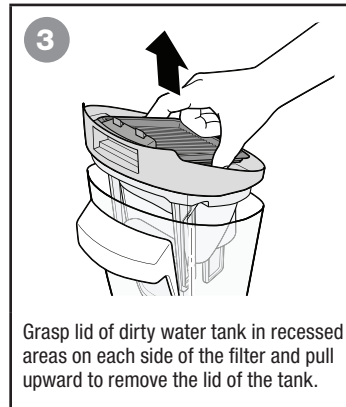

Sanitaire®

HydroClean™ - SC930A Maintenance: Dirty Water Tank

Scan QR Code to View
Maintenance Video

Sanitaire®

HydroClean™ - SC930A

Mantenimiento: Tanque de agua sucia

Escanee el código QR para ver el video de mantenimiento