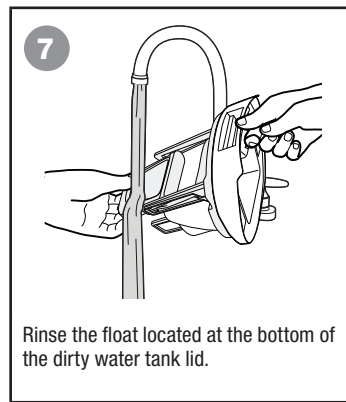

Sanitaire®

HydroClean™ - SC930A Maintenance: Dirty Water Tank

Scan QR Code to View
Maintenance Video

Sanitaire®

HydroClean™ - SC930A

Mantenimiento: Tanque de agua sucia

Escanee el código QR para ver el video de mantenimiento