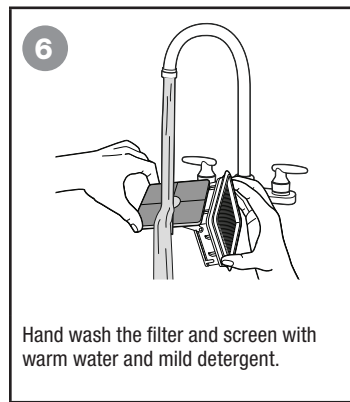

Sanitaire®

HydroClean™ - SC930A Maintenance: Dirty Water Tank

Scan QR Code to View
Maintenance Video

Sanitaire®

HydroClean™ - SC930A

Mantenimiento: Tanque de agua sucia

Escanee el código QR para ver el video de mantenimiento