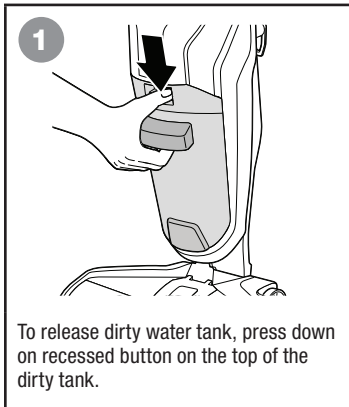

Sanitaire®

HydroClean™ - SC930A Maintenance: Dirty Water Tank

Scan QR Code to View
Maintenance Video

Sanitaire®

HydroClean™ - SC930A

Mantenimiento: Tanque de agua sucia

Escanee el código QR para ver el video de mantenimiento