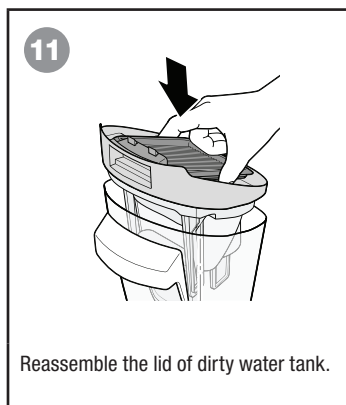

Sanitaire®

HydroClean™ - SC930A Maintenance: Dirty Water Tank

Scan QR Code to View
Maintenance Video

Sanitaire®

HydroClean™ - SC930A

Mantenimiento: Tanque de agua sucia

Escanee el código QR para ver el video de mantenimiento