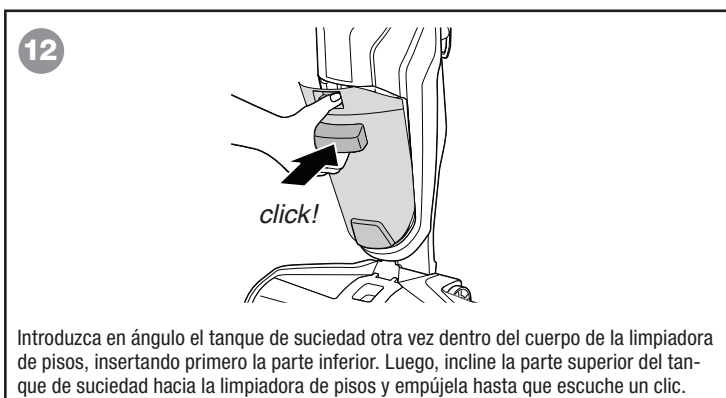

Sanitaire®

HydroClean™ - SC930A Maintenance: Dirty Water Tank

Scan QR Code to View
Maintenance Video

Sanitaire®

HydroClean™ - SC930A

Mantenimiento: Tanque de agua sucia

Escanee el código QR para ver el video de mantenimiento