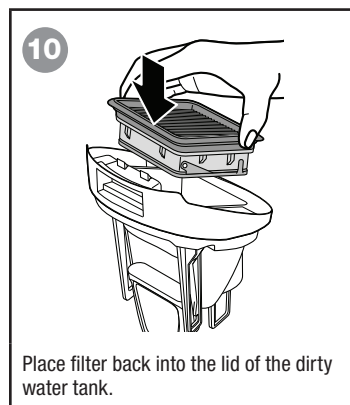

Sanitaire®

HydroClean™ - SC930A Maintenance: Dirty Water Tank

Scan QR Code to View
Maintenance Video

Sanitaire®

HydroClean™ - SC930A

Mantenimiento: Tanque de agua sucia

Escanee el código QR para ver el video de mantenimiento