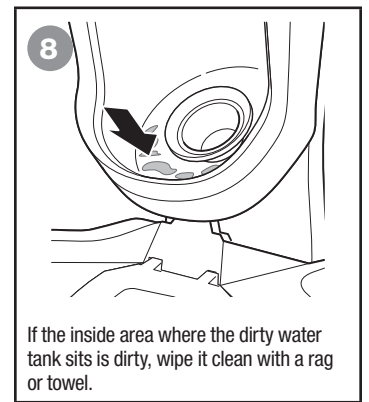

Sanitaire®

HydroClean™ - SC930A Maintenance: Dirty Water Tank

Scan QR Code to View
Maintenance Video

Sanitaire®

HydroClean™ - SC930A

Mantenimiento: Tanque de agua sucia

Escanee el código QR para ver el video de mantenimiento